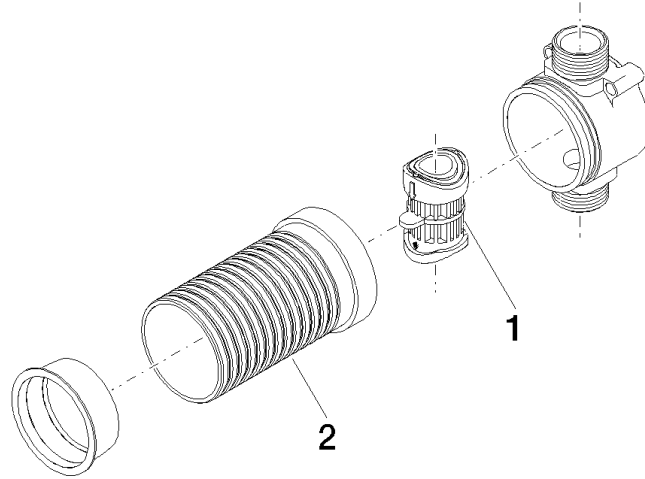

Interrupción de tubo -

35 150 970 90

- Dimensiones de racor 3/4"

Interrupción de tubo -

35 150 970 90

Diagrama de flujo

Certificado

LGA_18668.

Interrupción de tubo -

35 150 970 90

Lista de piezas de recambios

N°	Número de artículo	Denominación	Cantidad de montaje	Plazo de entrega
1	04 29 03 051 00 90	elemento insertable	1	2
2	09 18 40 116 90	camisa	1	2