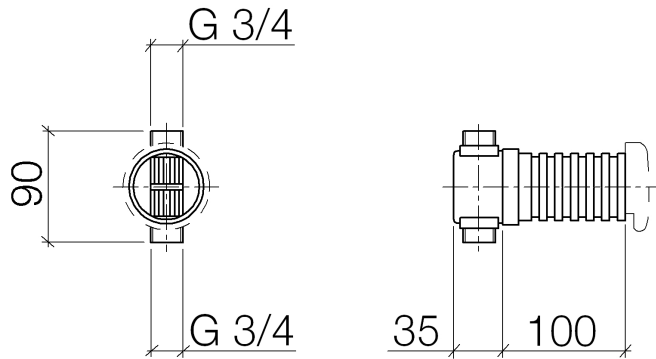

Interrupción de tubo -

35 150 970 90

- Dimensiones de racor 3/4"

Interrupción de tubo -

35 150 970 90

Diagrama de flujo

Certificado

LGA_18668.

Interrupción de tubo -

35 150 970 90

Lista de piezas de recambios

N°	Número de artículo	Denominación	Cantidad de montaje	Plazo de entrega
1	04 29 03 051 00 90	elemento insertable	1	2
2	09 18 40 116 90	camisa	1	2