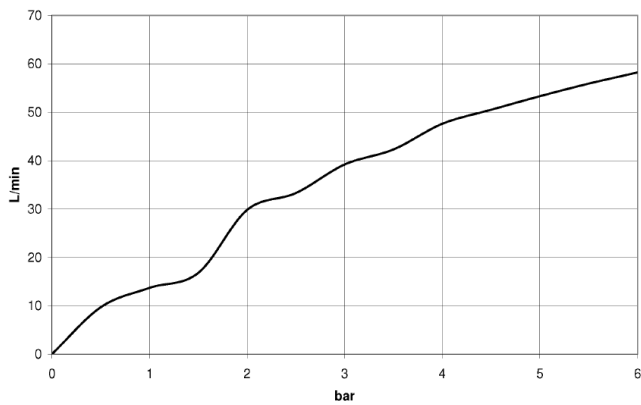

Interrupción de tubo -

35 150 970 90

- Dimensiones de racor 3/4"

Interrupción de tubo -

35 150 970 90

Diagrama de flujo

Certificado

LGA_18668.

Interrupción de tubo -

35 150 970 90

Lista de piezas de recambios

N°	Número de artículo	Denominación	Cantidad de montaje	Plazo de entrega
1	04 29 03 051 00 90	elemento insertable	1	2
2	09 18 40 116 90	camisa	1	2